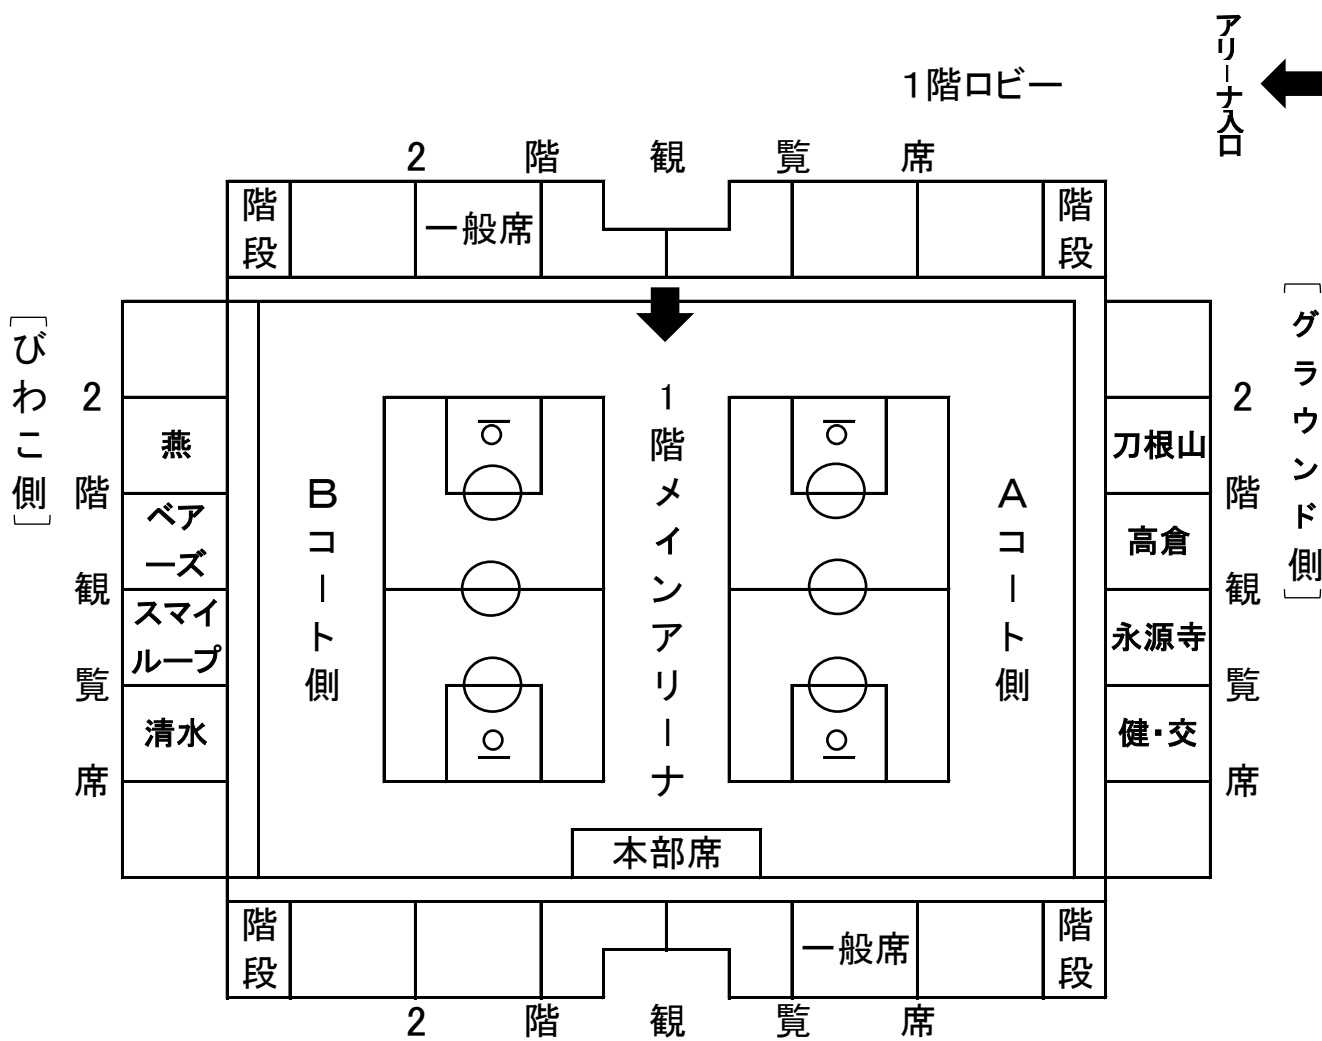

駐車場及び2階座席案内

↓ (道路よりの入口)

駐車場入口

体育館利用者駐車場

この付近に駐車
してください。

グラウンド
利用者駐車場

誘導者の指示に
従ってください。

前面駐車場

(サブアリーナ側)

(旧草津川堤防側)